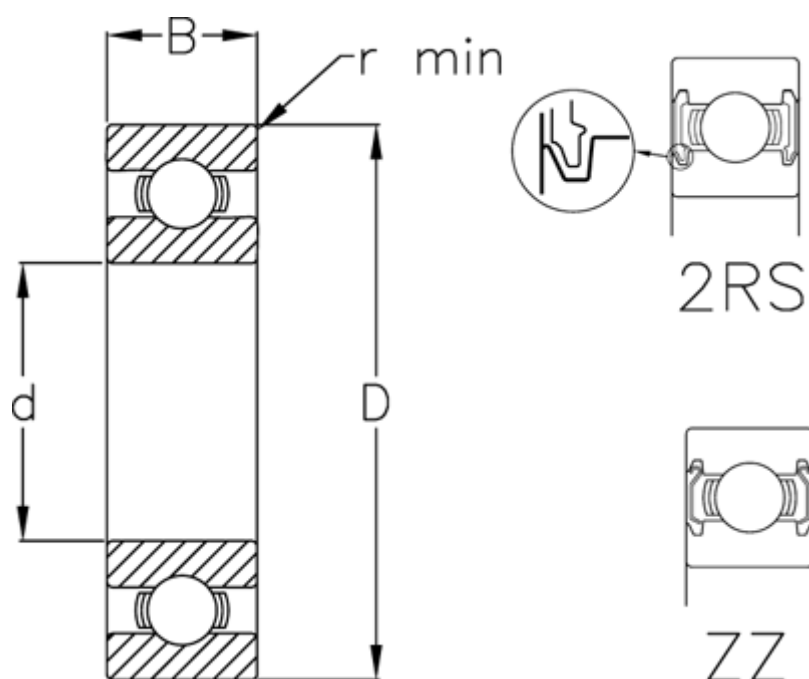

Varenummer: 5480010008039  
Beskrivelse: Enradede sporkugleleje 6000 ZZ USDA H1  
d=10 D=26 B=8 rustfast/spec. fedt

## Mål

B	= 8	Vægt (kg) = 0.019
d	= 10	
D	= 26	
Dynamisk belastning C (kN)	= 4.55	
Max. o/min fedtsmurt	= 29000	
Max. o/min oliesmurt	= 34000	
r min	= 0.3	
Statisk belastning C0 (kN)	= 1.96	